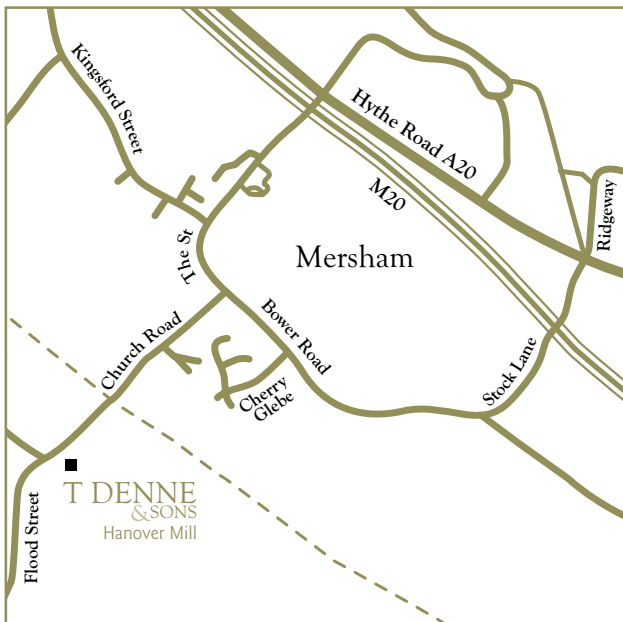

Hanover Mill
 Mersham
 Ashford
 Kent TN25 6NU
 Tel 01233 720871
 Fax 01233 721200

Whitehill Grain Store
 Bilting
 Ashford
 Kent TN25 4HB
 Tel 01233 812337
 Fax 01233 813327

T DENNE & SONS

Hanover Mill

Whitehill Grain Store